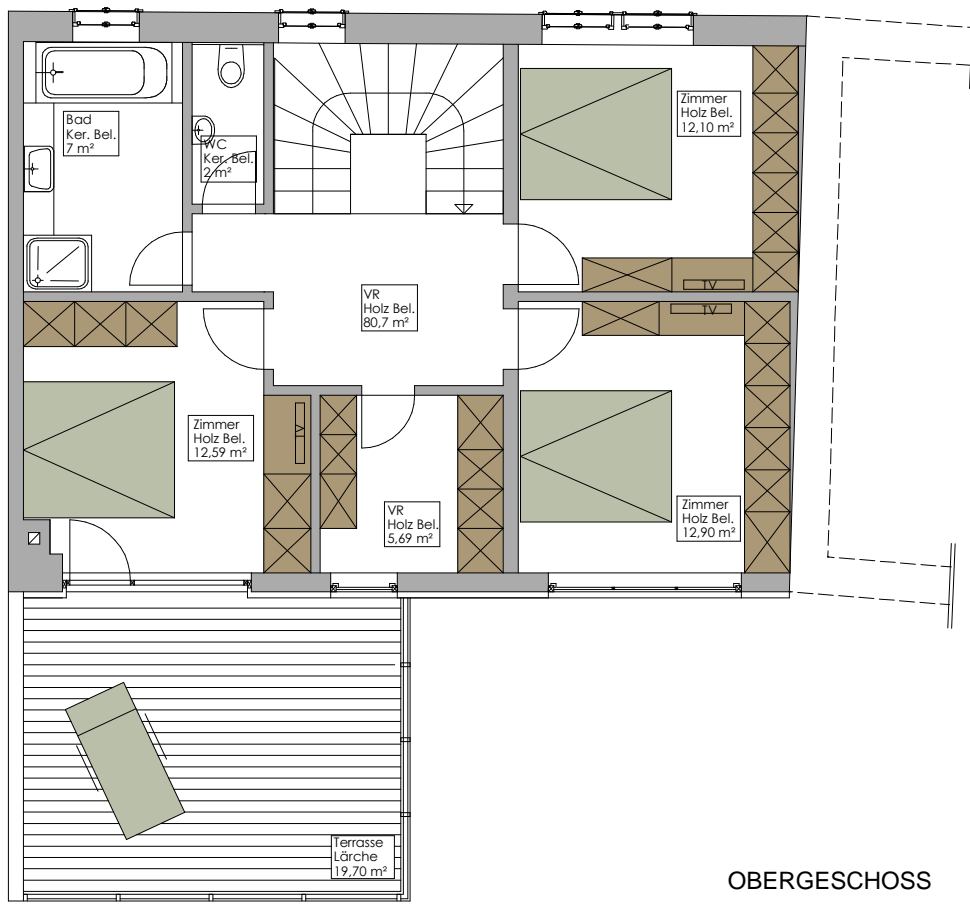

Kaiser Ebersdorferstrasse 312

1110 Wien

OBERGESCHOSS