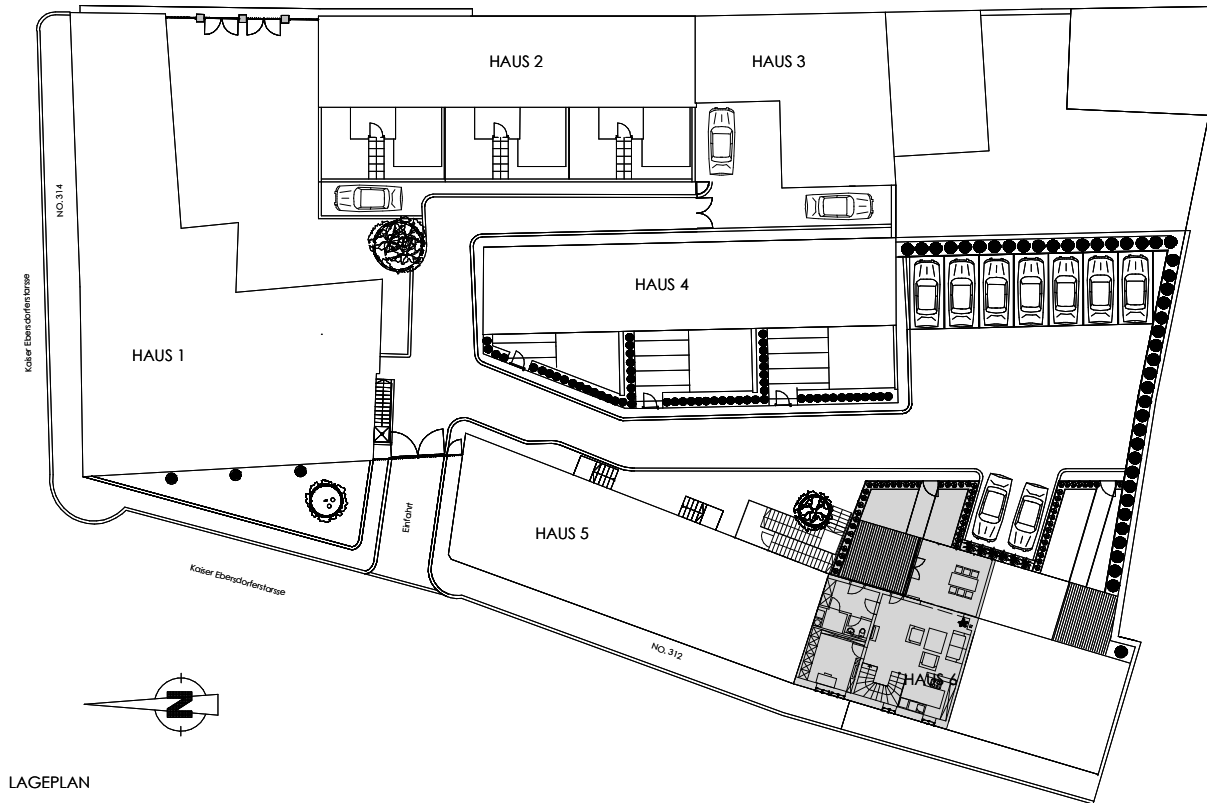

Kaiser Ebersdorferstrasse 312  
1110 Wien

## Haus 6 Top 8

LAGEPLAN

### **TOP 8** ( 144,75m<sup>2</sup> exkl. Garten und Terrasse)

EG: 84,40m<sup>2</sup>  
OG: 59,75m<sup>2</sup>  
Garten/Terrasse: 48,70m<sup>2</sup>  
Terrasse: 19,70m<sup>2</sup>  
PKW-Stellplatz: 1

# Kaiser Ebersdorferstrasse 312