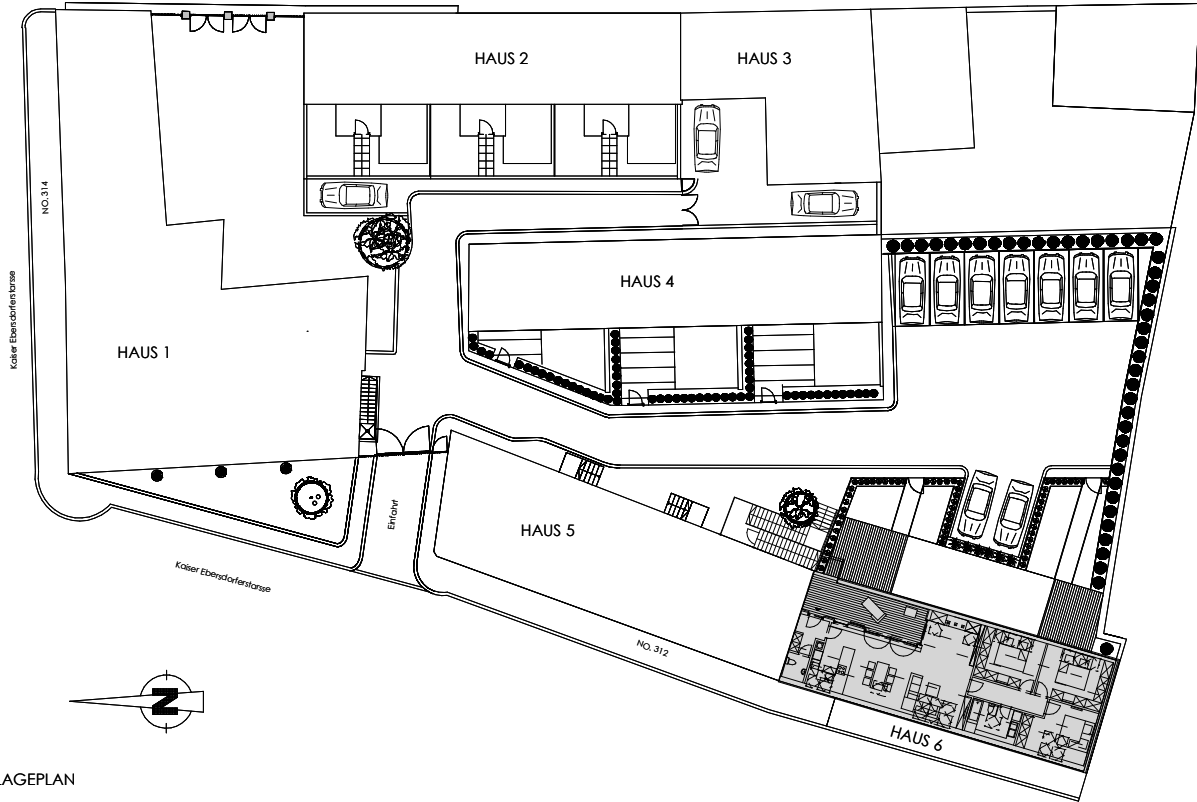

Kaiser Ebersdorferstrasse 312
1110 Wien

Haus 6 Top 12

LAGEPLAN

TOP 12 (119,14 m²)

DG: 119,14m²
Terrasse: 18,75m²

Kaiser Ebersdorferstrasse 312
1110 Wien