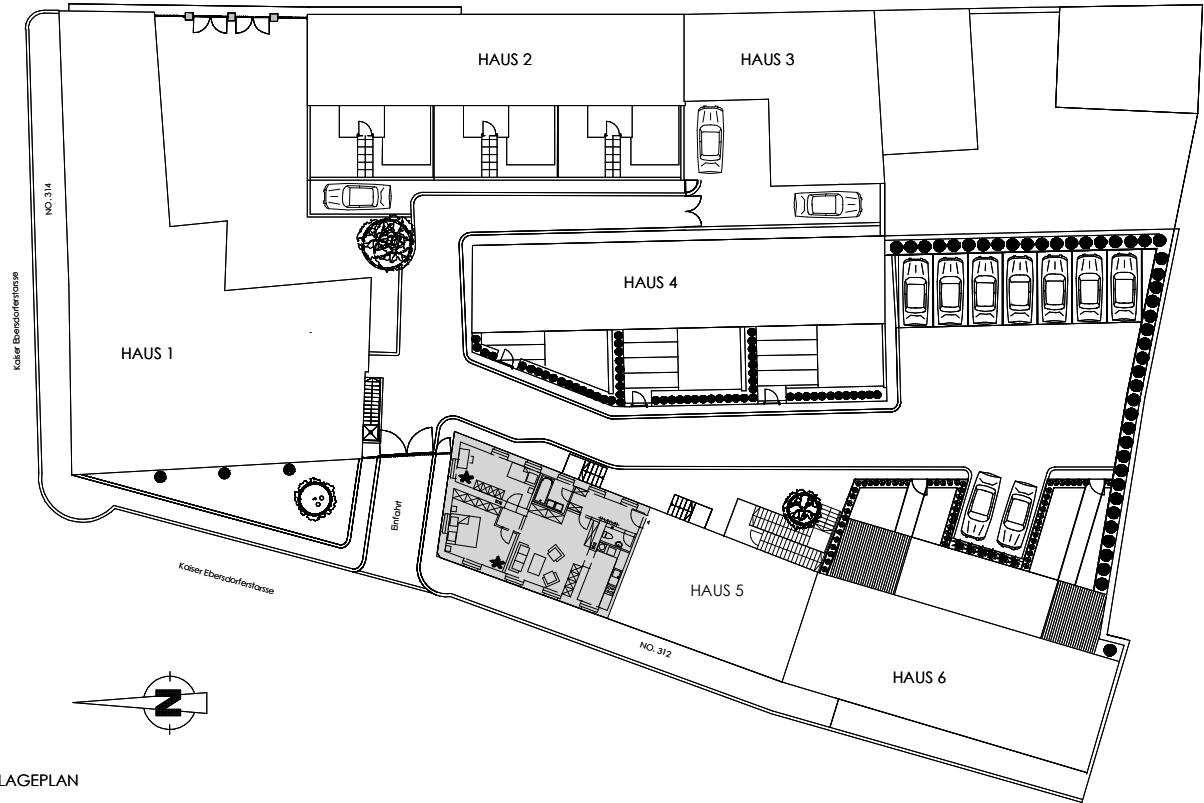

Kaiser Ebersdorferstrasse 312
1110 Wien

Haus 5 Top 6

DG
TOP 6 (84,76 m²)