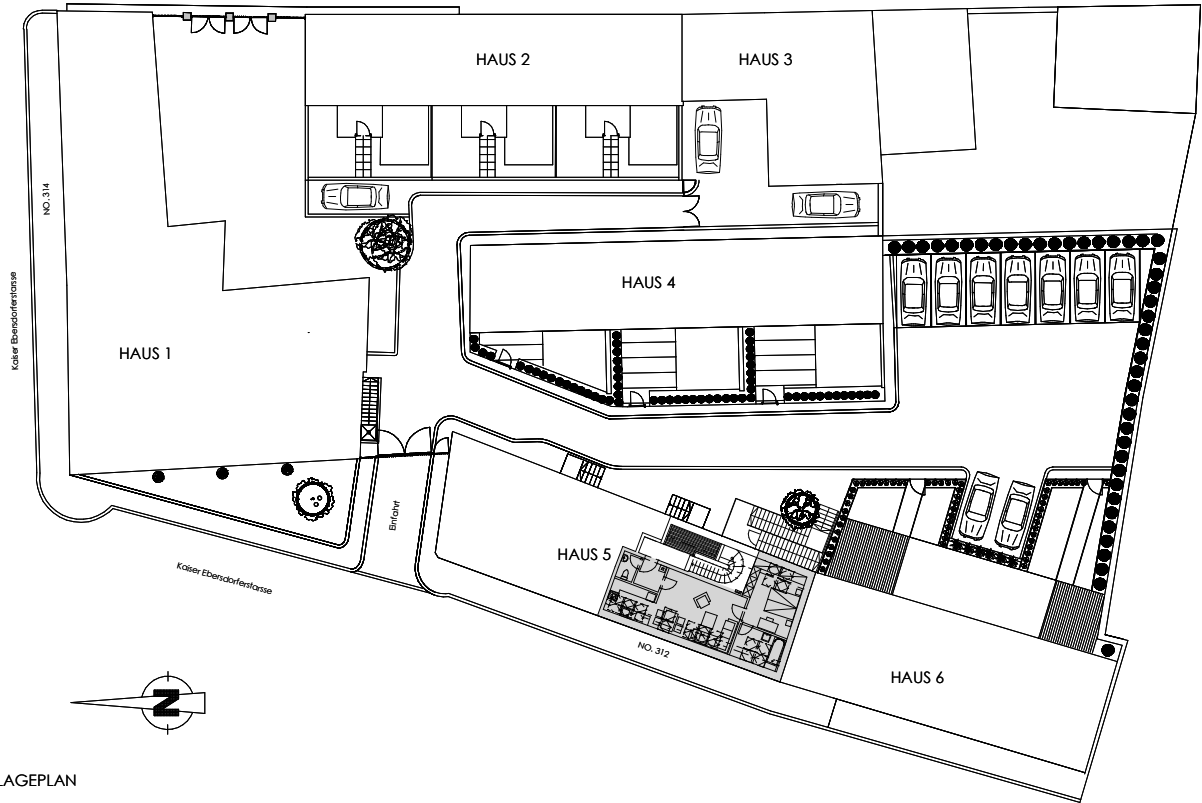

Kaiser Ebersdorferstrasse 312
1110 Wien

Haus 5 Top 5

DG

TOP 5 (54,36 m²)