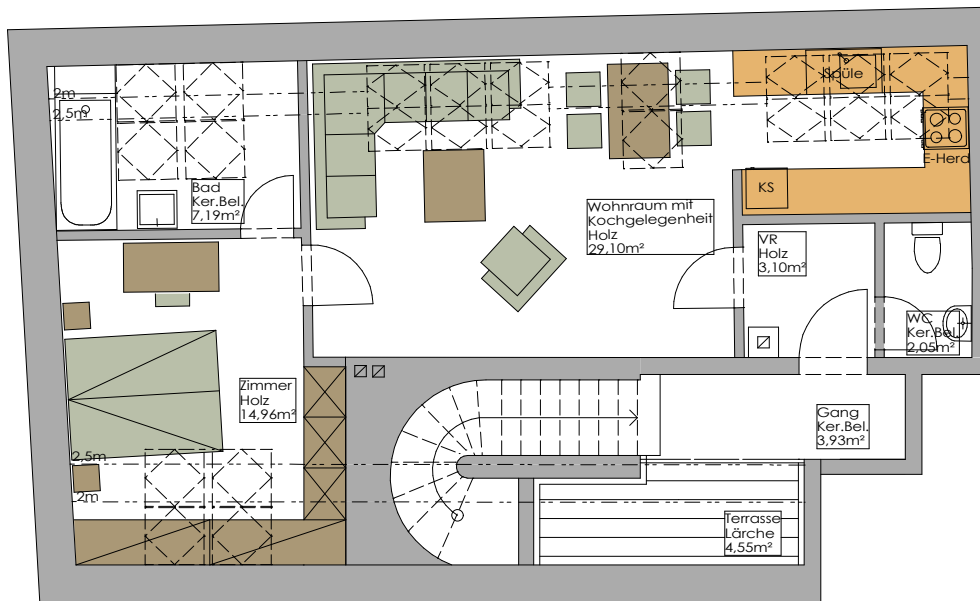

Kaiser Ebersdorferstrasse 312
1110 Wien

Haus 5 Top 5

DG

TOP 5 (54,36 m²)