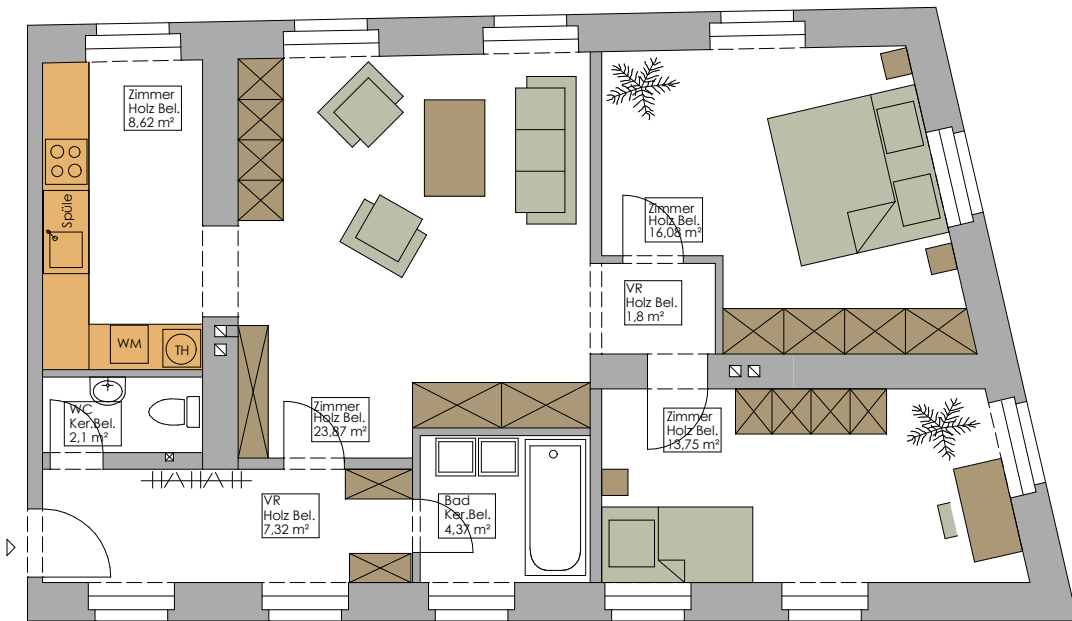

Kaiser Ebersdorferstrasse 312
1110 Wien

Haus 5 Top 4

OG
TOP 4 (76,10 m²)