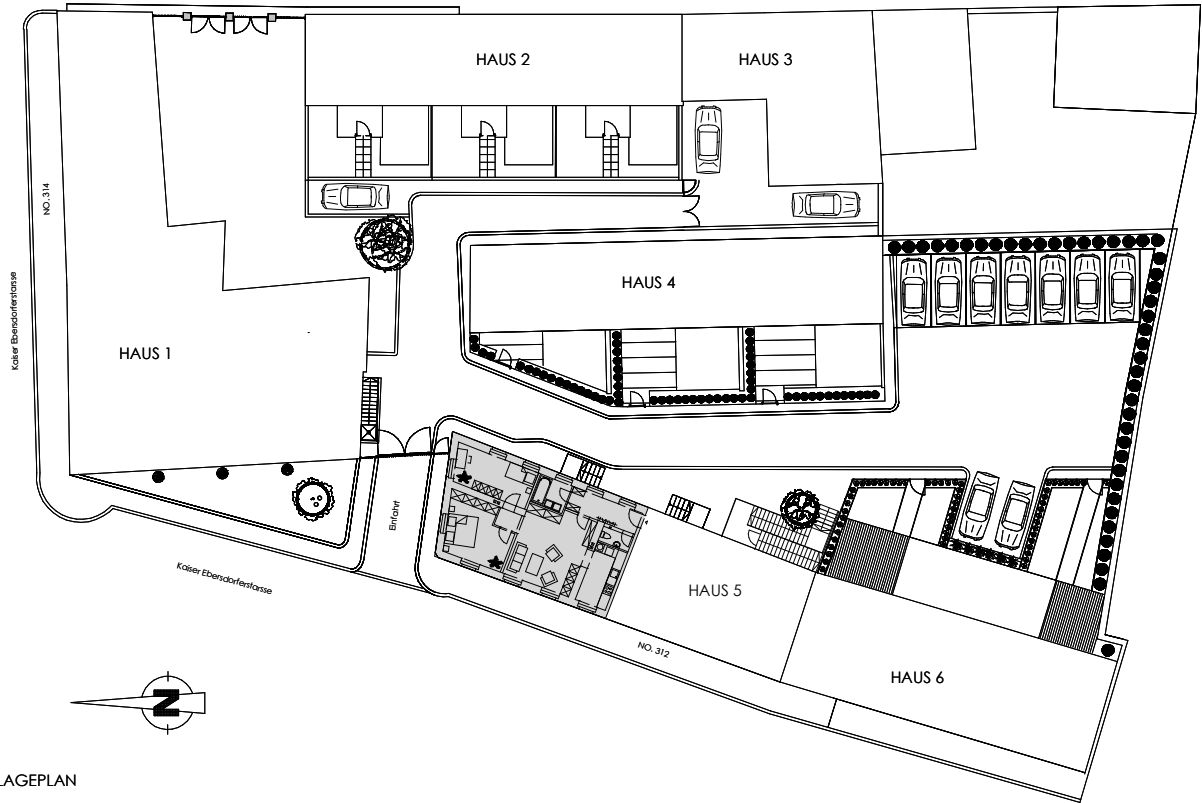

Kaiser Ebersdorferstrasse 312
1110 Wien

Haus 5 Top 4

OG
TOP 4 (76,10 m²)