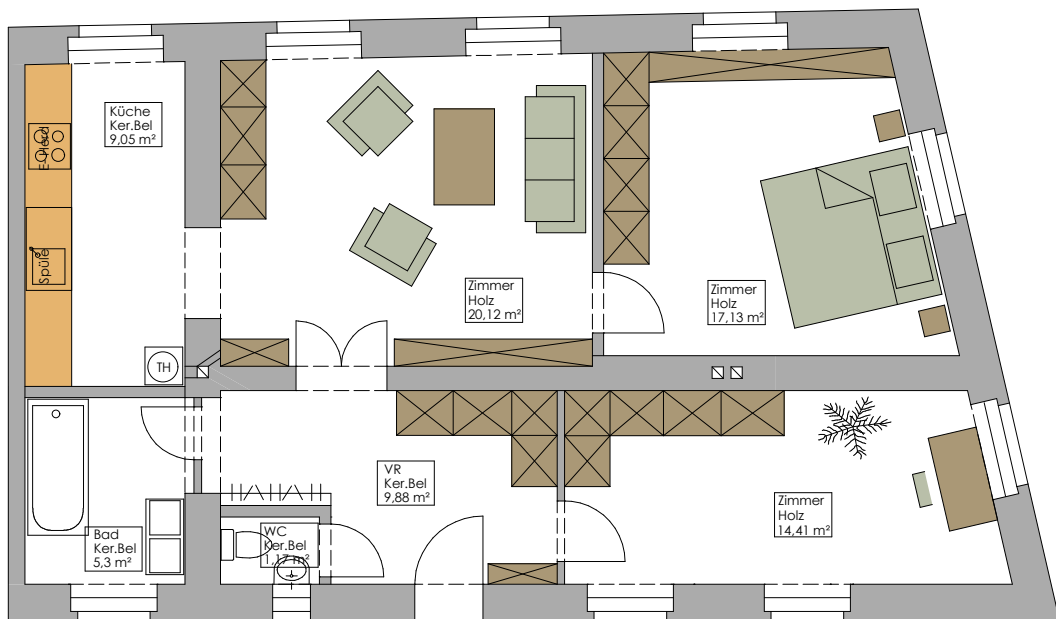

## Haus 5 Top 2

LAGEPLAN

**EG**  
**TOP 2 ( 77,15m<sup>2</sup> )**