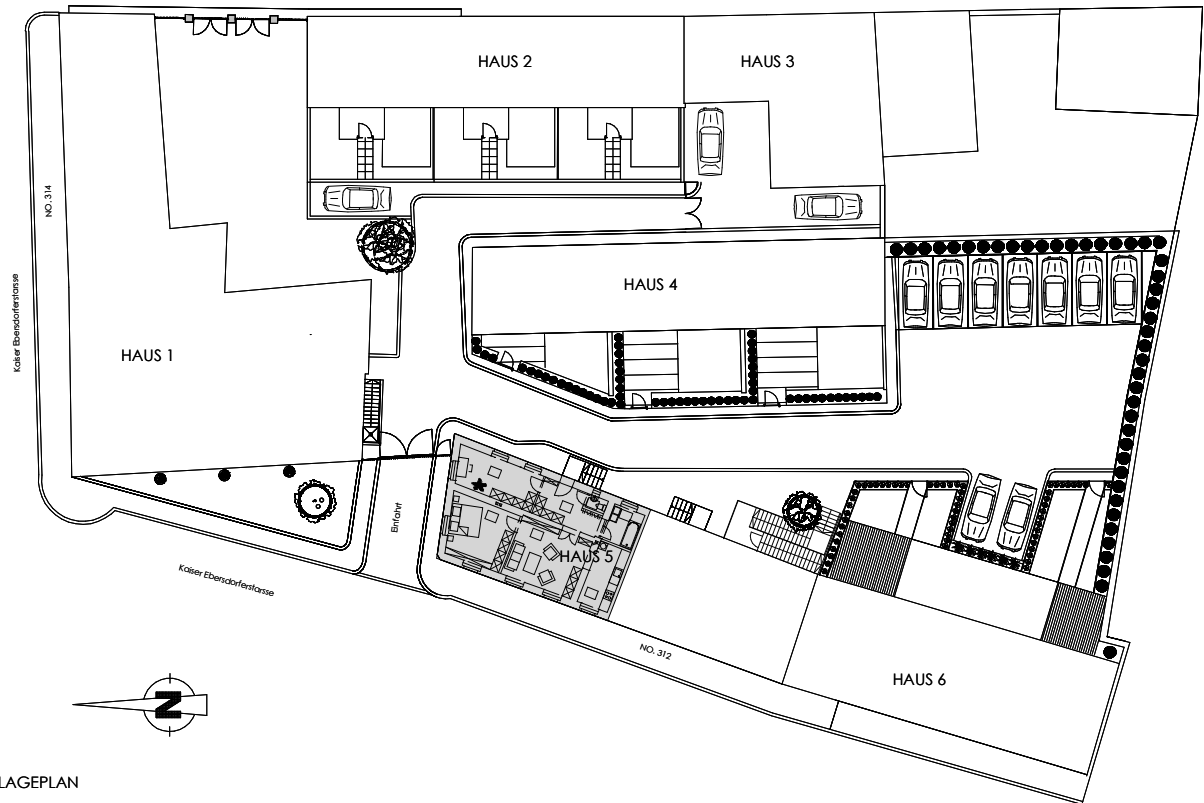

Kaiser Ebersdorferstrasse 312  
1110 Wien

## Haus 5 Top 2

LAGEPLAN

**EG**  
**TOP 2 ( 77,15m<sup>2</sup> )**