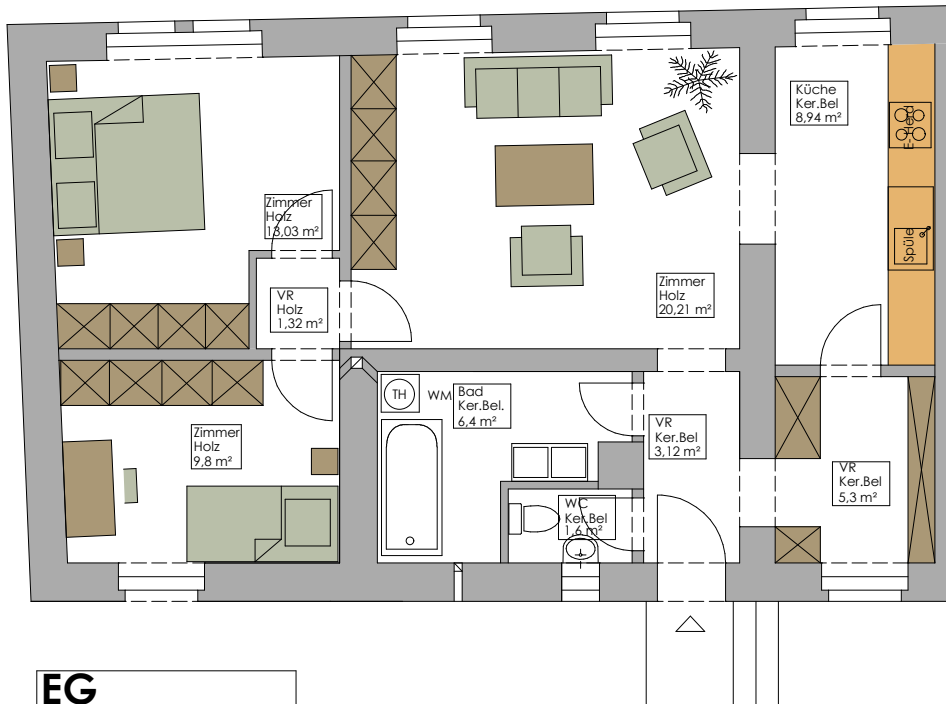

Kaiser Ebersdorferstrasse 312
1110 Wien

Haus 5 Top 1

EG
TOP 1 (69,12 m²)