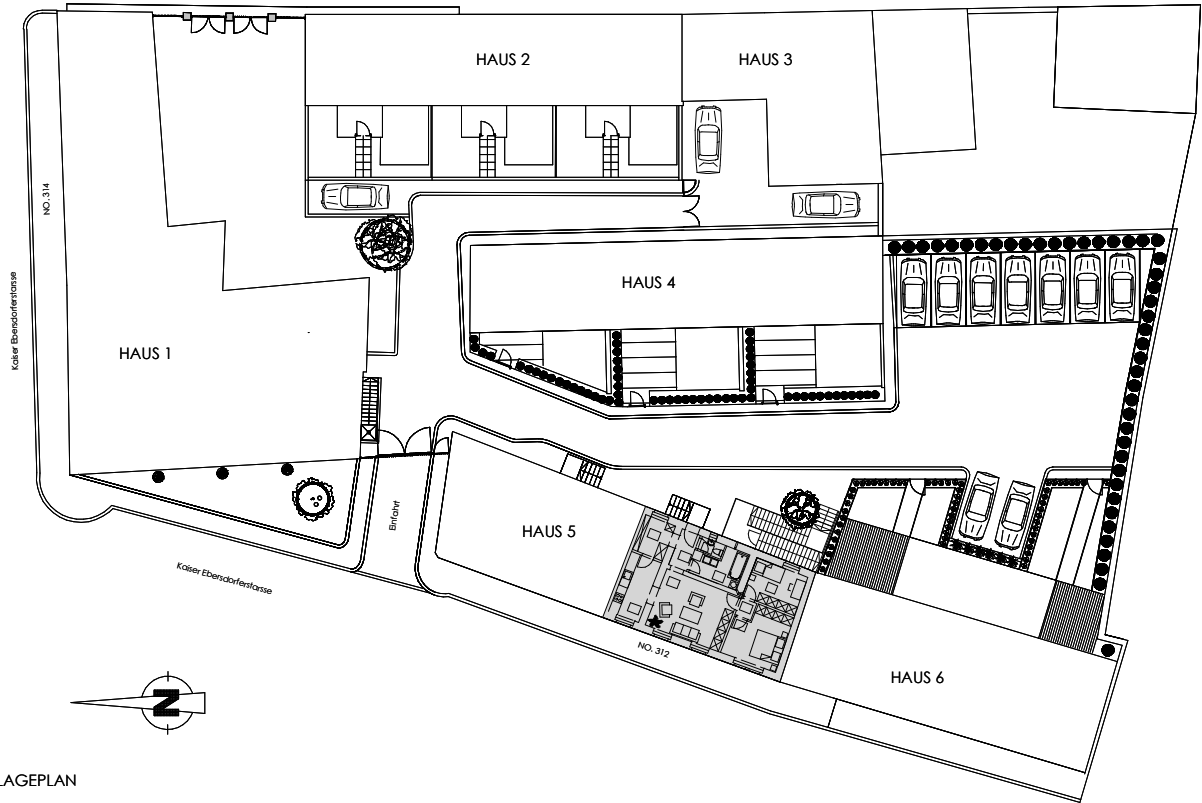

Kaiser Ebersdorferstrasse 312
1110 Wien

Haus 5 Top 1

EG
TOP 1 (69,12 m²)