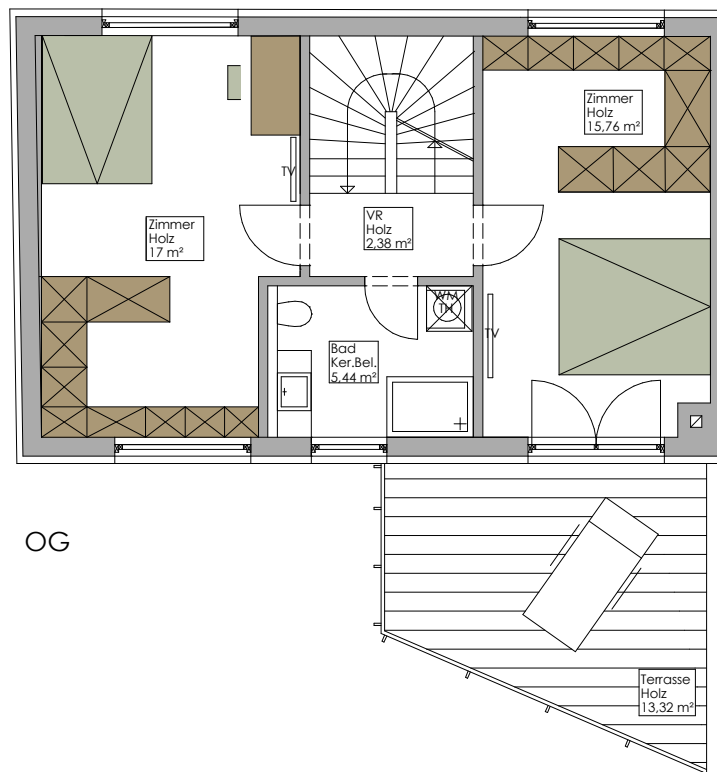

Kaiser Ebersdorferstrasse 312
1110 Wien

DG

OG