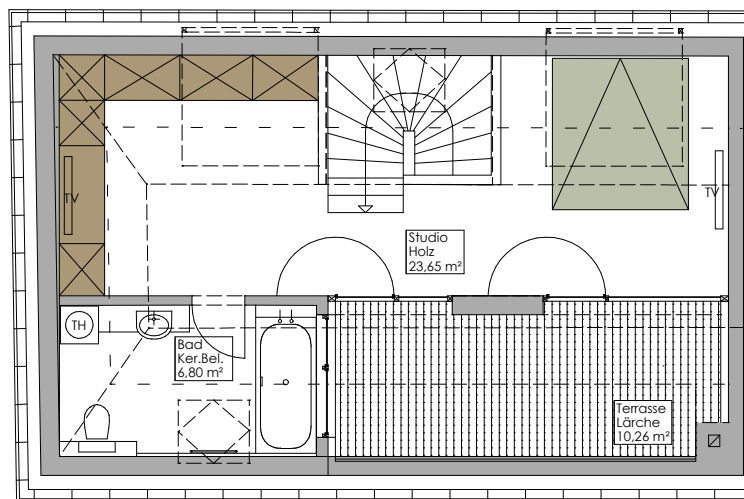

Kaiser Ebersdorferstrasse 312
1110 Wien

Haus 4 Top 9

TOP 9 (128,68 m² exkl. Garten und Terrasse)

EG: 57,65m²
 OG: 40,58m²
 DG: 30,54m²
 Garten/Terrasse: 13,15m²
 Terrasse: 23,58m²

Kaiser Ebersdorferstrasse 312
1110 Wien