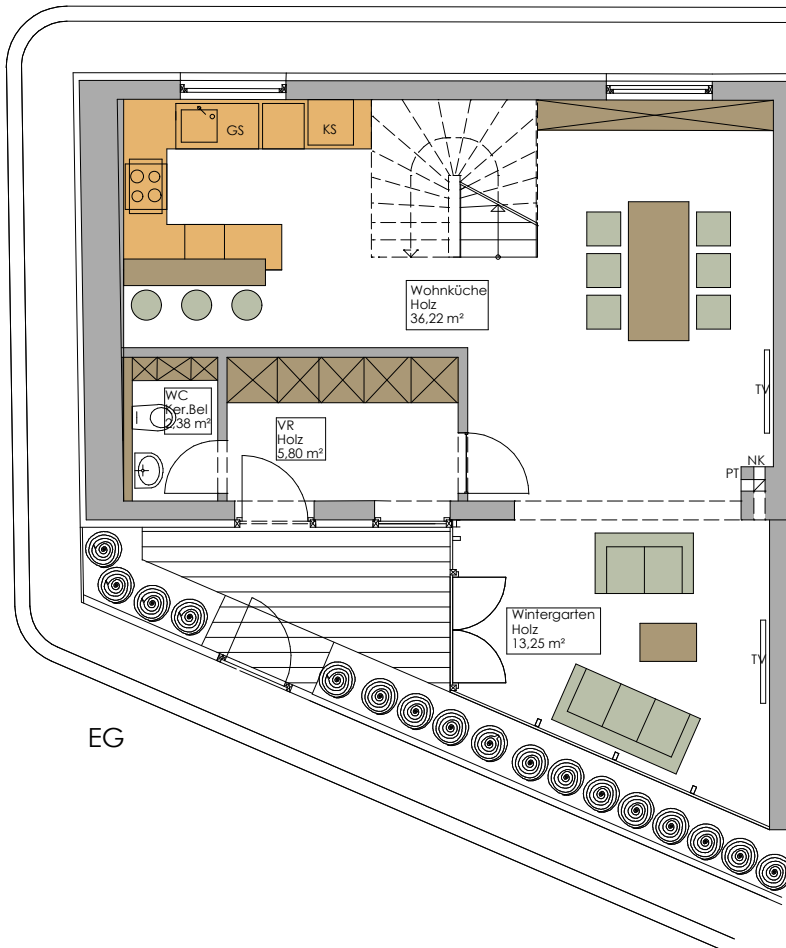

Kaiser Ebersdorferstrasse 312
1110 Wien

Haus 4 Top 9

TOP 9 (128,68 m² exkl. Garten und Terrasse)

EG: 57,65m²
 OG: 40,58m²
 DG: 30,54m²
 Garten/Terrasse: 13,15m²
 Terrasse: 23,58m²

Kaiser Ebersdorferstrasse 312
1110 Wien