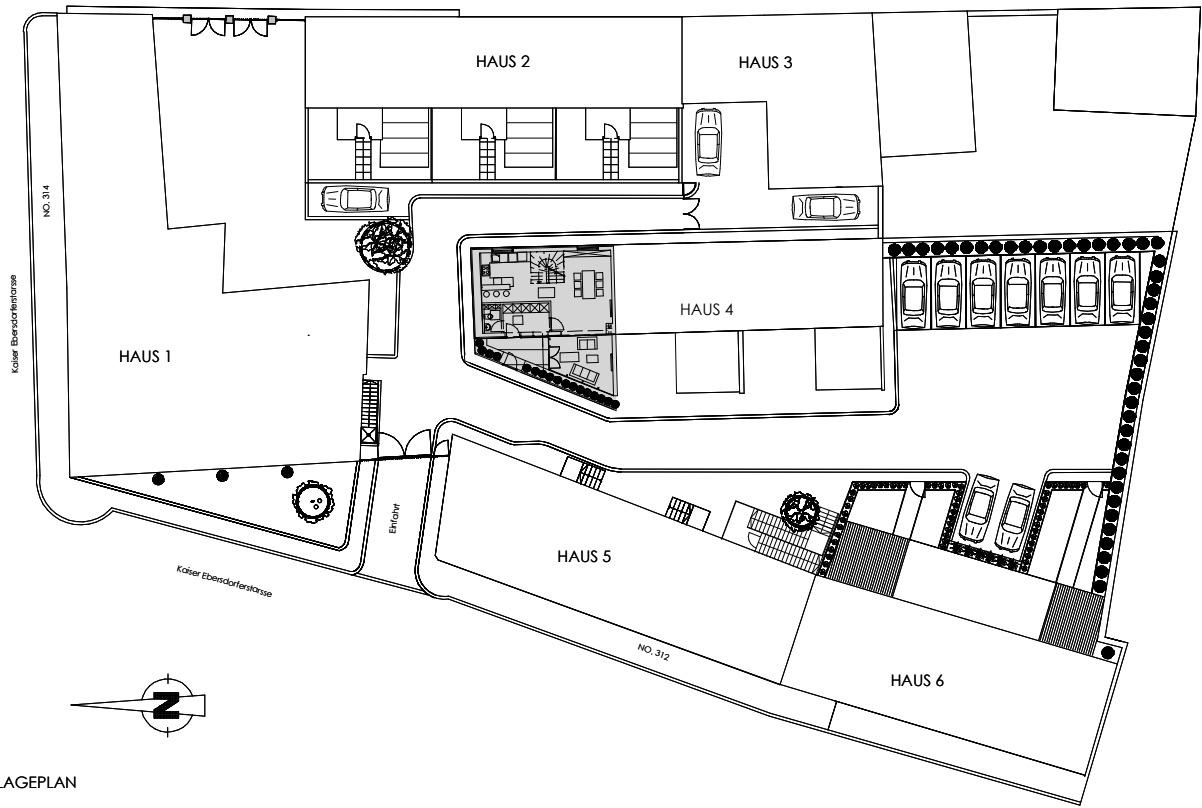

Kaiser Ebersdorferstrasse 312
1110 Wien

Haus 4 Top 9

TOP 9 (128,68 m² exkl. Garten und Terrasse)

EG: 57,65m²
 OG: 40,58m²
 DG: 30,54m²
 Garten/Terrasse: 13,15m²
 Terrasse: 23,58m²

Kaiser Ebersdorferstrasse 312
1110 Wien