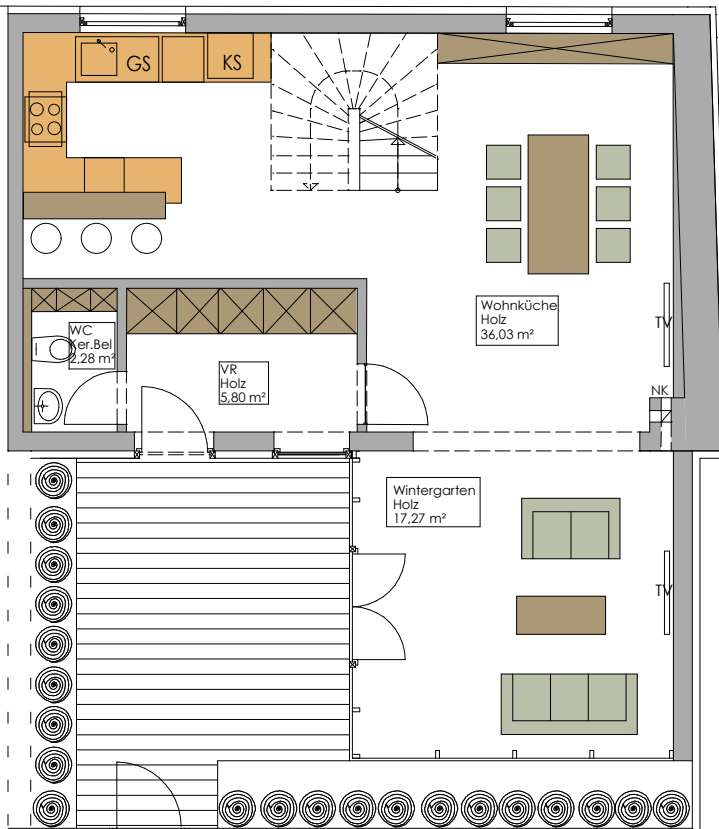

## Haus 4 Top 11

LAGEPLAN

### **TOP 11 ( 131,26 m<sup>2</sup> exkl. Garten und Terrasse)**

EG: 61,38m<sup>2</sup>  
OG: 40,22m<sup>2</sup>  
DG: 29,66m<sup>2</sup>  
Garten/Terrasse: 24,67m<sup>2</sup>  
Terrasse: 28,17m<sup>2</sup>