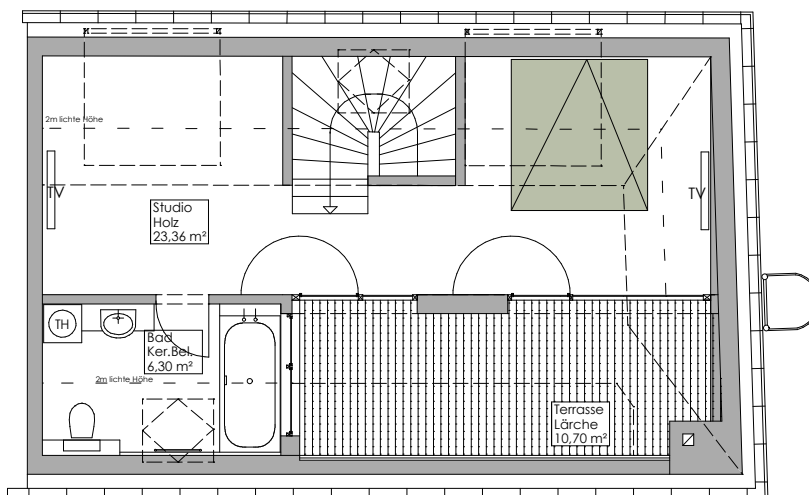

Kaiser Ebersdorferstrasse 312
1110 Wien

DG