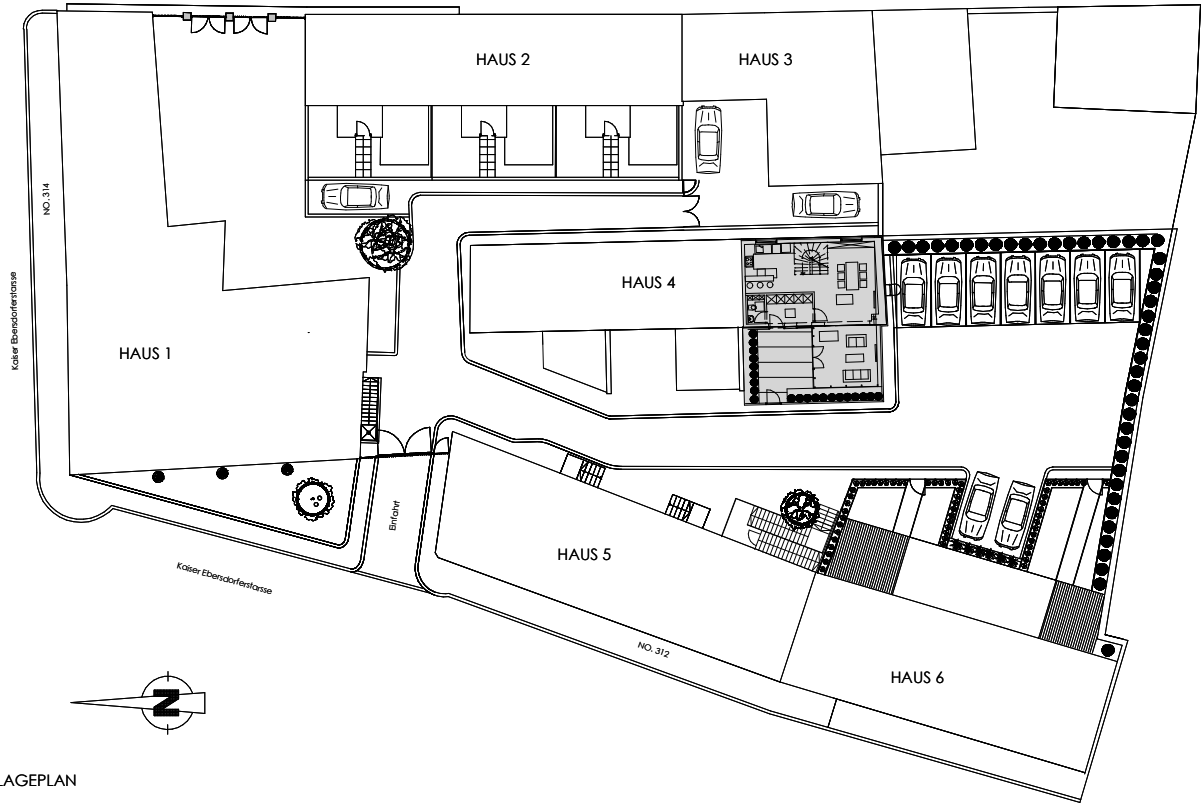

Kaiser Ebersdorferstrasse 312  
1110 Wien

## Haus 4 Top 11

LAGEPLAN

### **TOP 11 ( 131,26 m<sup>2</sup> exkl. Garten und Terrasse)**

EG: 61,38m<sup>2</sup>  
OG: 40,22m<sup>2</sup>  
DG: 29,66m<sup>2</sup>  
Garten/Terrasse: 24,67m<sup>2</sup>  
Terrasse: 28,17m<sup>2</sup>