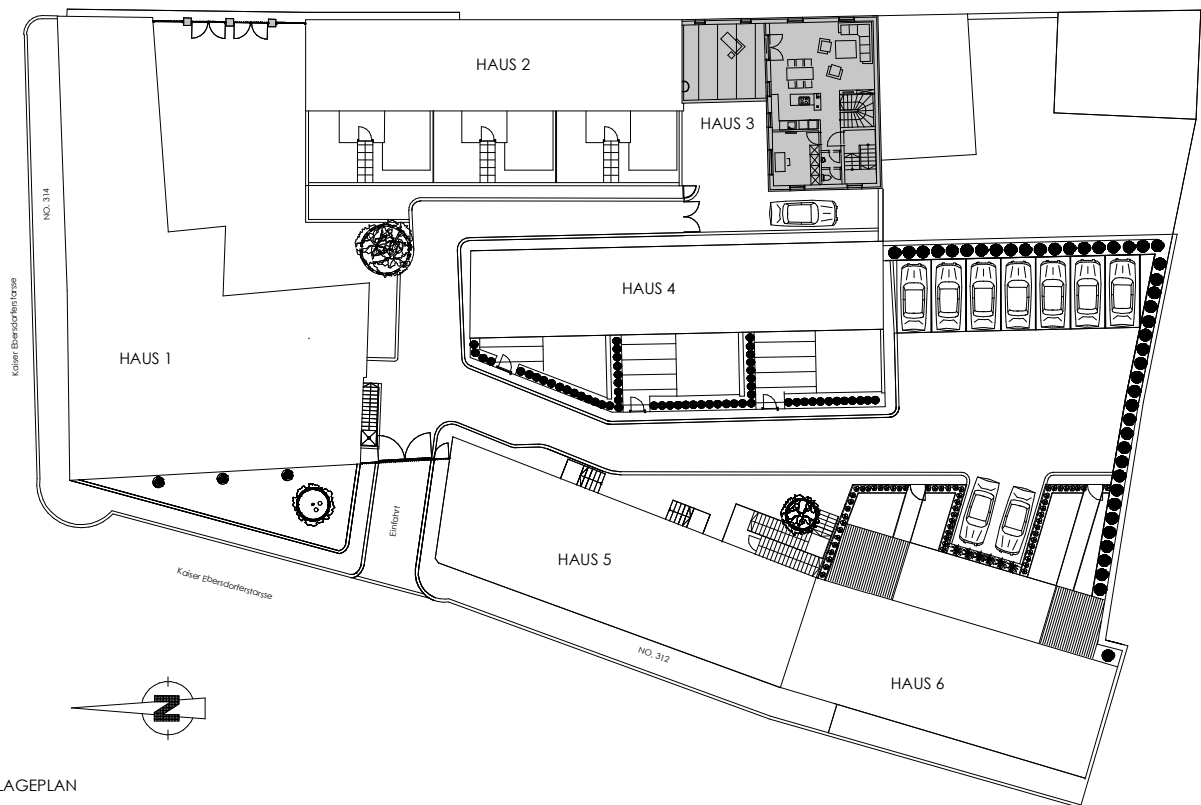

Kaiser Ebersdorferstrasse 314  
1110 Wien

## Haus 3 Top 14

**TOP 13 (123,10m<sup>2</sup> exkl. Terrasse)**

OG:	57,74m <sup>2</sup>
DG:	65,35m <sup>2</sup>
Terrasse:	26,74m <sup>2</sup>
PKW- Stellplatz:	1

# Kaiser Ebersdorferstrasse 314