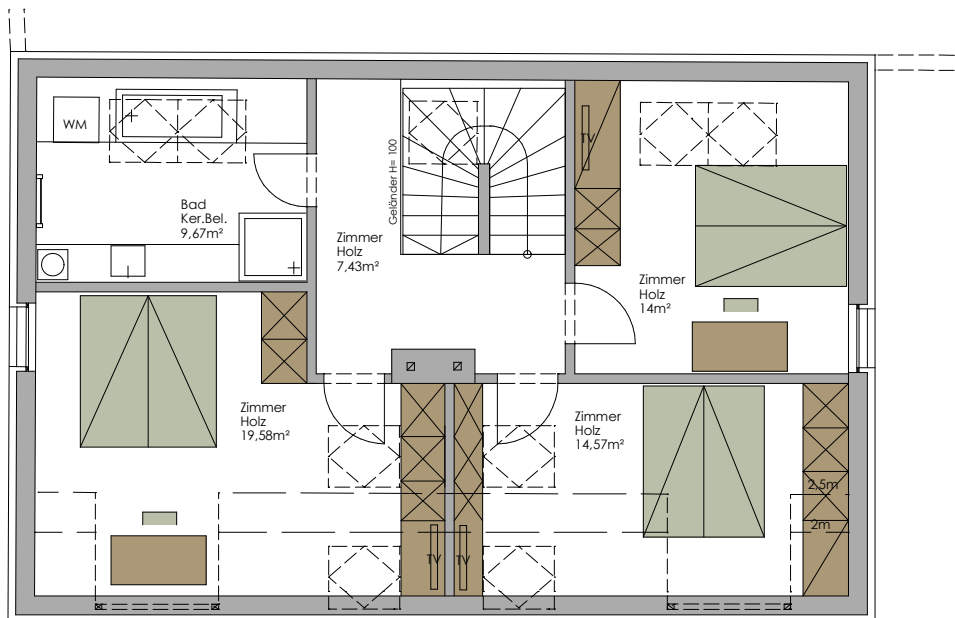

DACHGESCHOSS