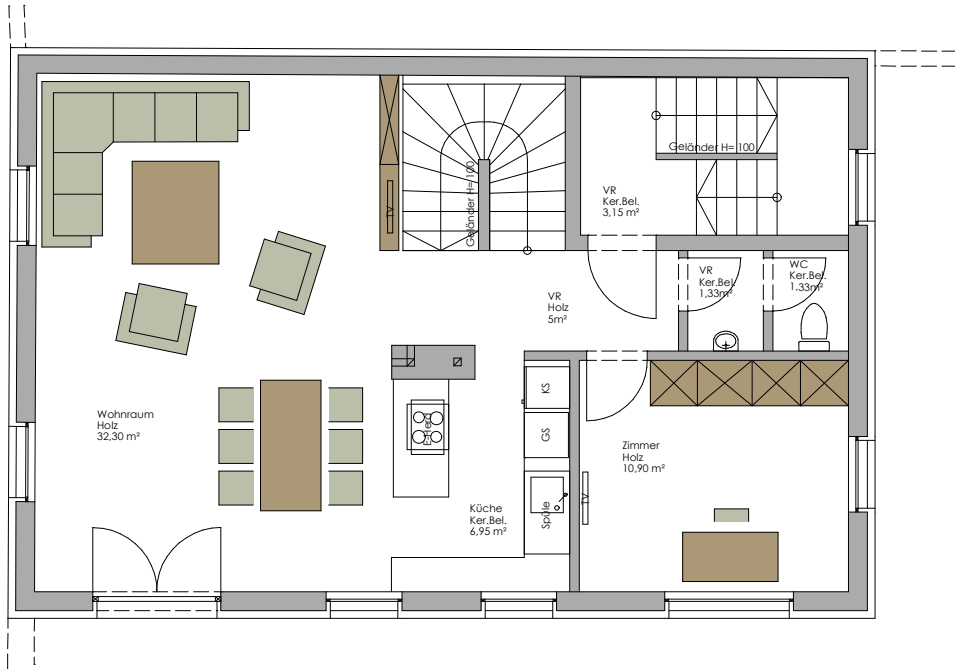

Kaiser Ebersdorferstrasse 314

1110 Wien

OBERGESCHOSS (EINGANGSEBENE)