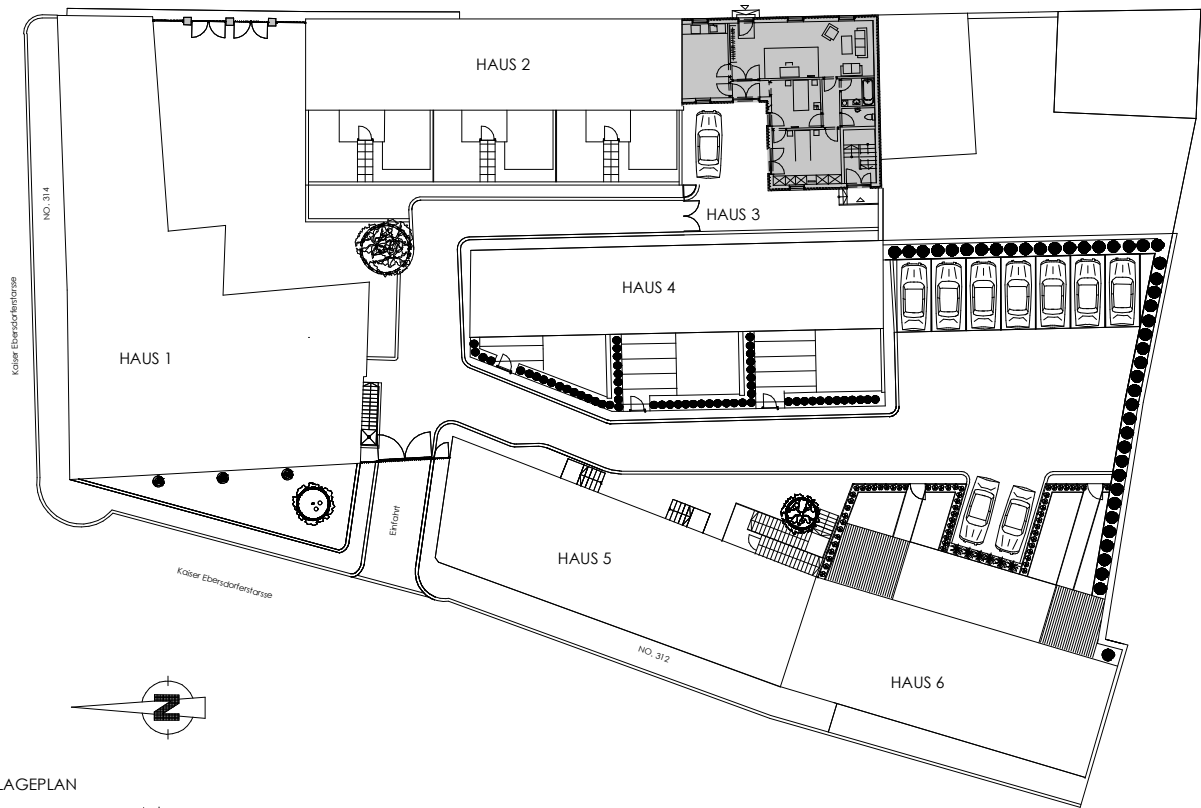

Kaiser Ebersdorferstrasse 314

1110 Wien

Haus 3 Top 13

LAGEPLAN