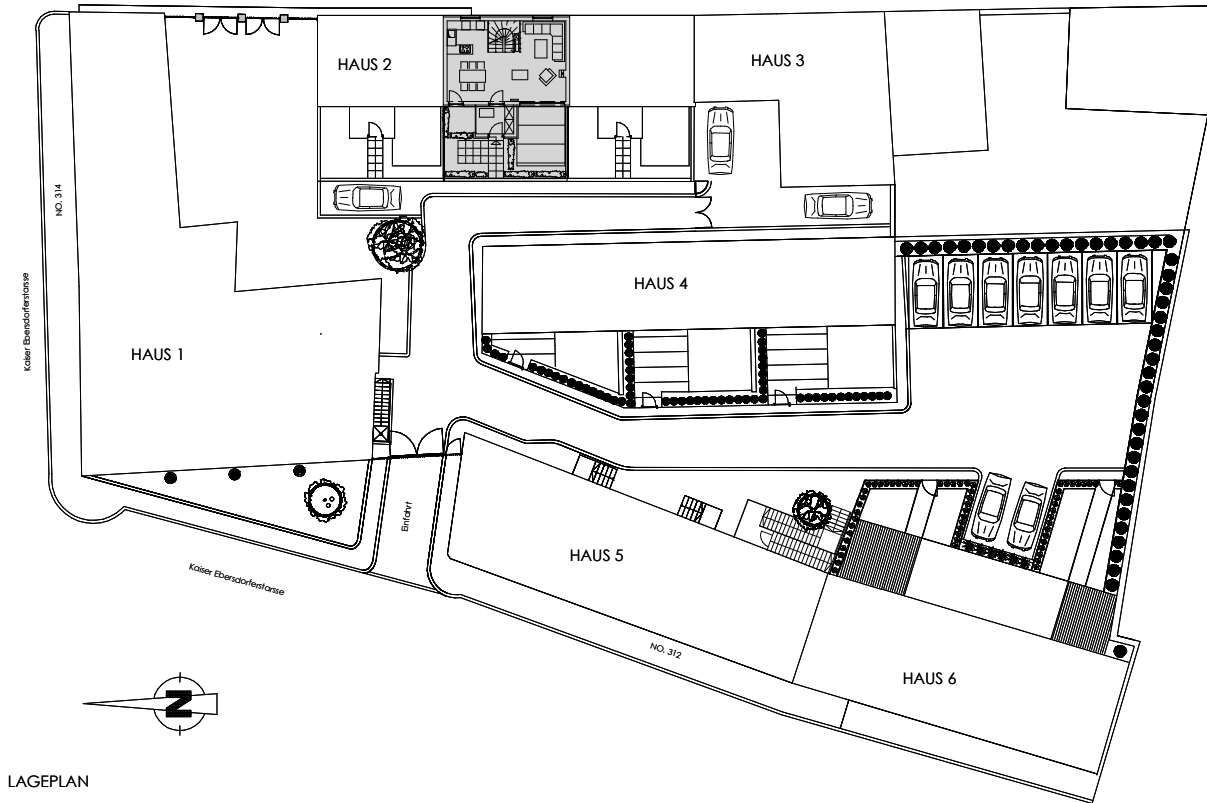

Kaiser Ebersdorferstrasse 314  
1110 Wien

## Haus 2 Top 16

LAGEPLAN

ERDGESCHOSS

**TOP 16 ( 109,89 m<sup>2</sup> exkl. Garten und Terrasse)**

EG: 46,38m<sup>2</sup>  
OG: 35,12m<sup>2</sup>  
DG: 27,39m<sup>2</sup>  
Garten/Terrasse: 32,10m<sup>2</sup>  
Terrasse: 6,55m<sup>2</sup>