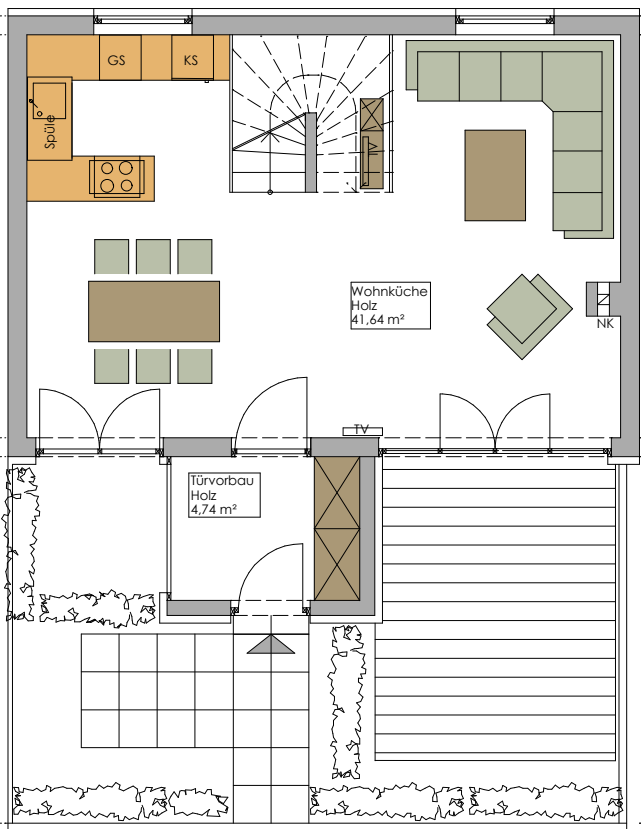

## Haus 2 Top 16

LAGEPLAN

ERDGESCHOSS

**TOP 16 ( 109,89 m<sup>2</sup> exkl. Garten und Terrasse)**

EG: 46,38m<sup>2</sup>  
OG: 35,12m<sup>2</sup>  
DG: 27,39m<sup>2</sup>  
Garten/Terrasse: 32,10m<sup>2</sup>  
Terrasse: 6,55m<sup>2</sup>