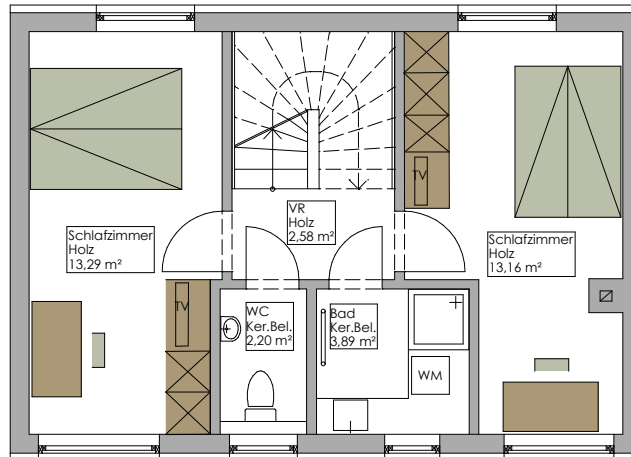

OBERGESCHOSS