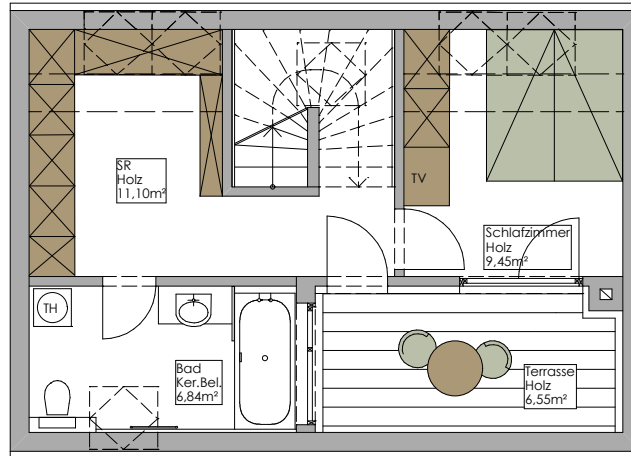

Kaiser Ebersdorferstrasse 314
1110 Wien

DACHGESCHOSS