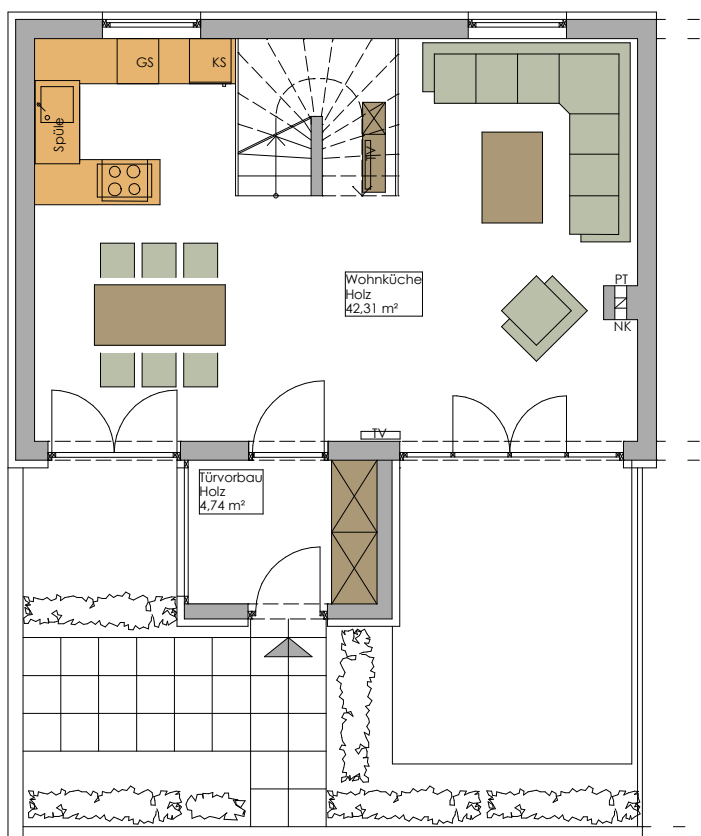

Kaiser Ebersdorferstrasse 314
1110 Wien

Haus 2 Top 15

TOP 15 (110,58 m² exkl. Garten und Terrasse)

EG: 47,05m²
OG: 35,81m²
DG: 27,72m²
Garten/Terrasse: 32,40m²
Terrasse: 6,80m²

Kaiser Ebersdorferstrasse 314

1110 Wien

DACHGESCHOSS

OBERGESCHOSS