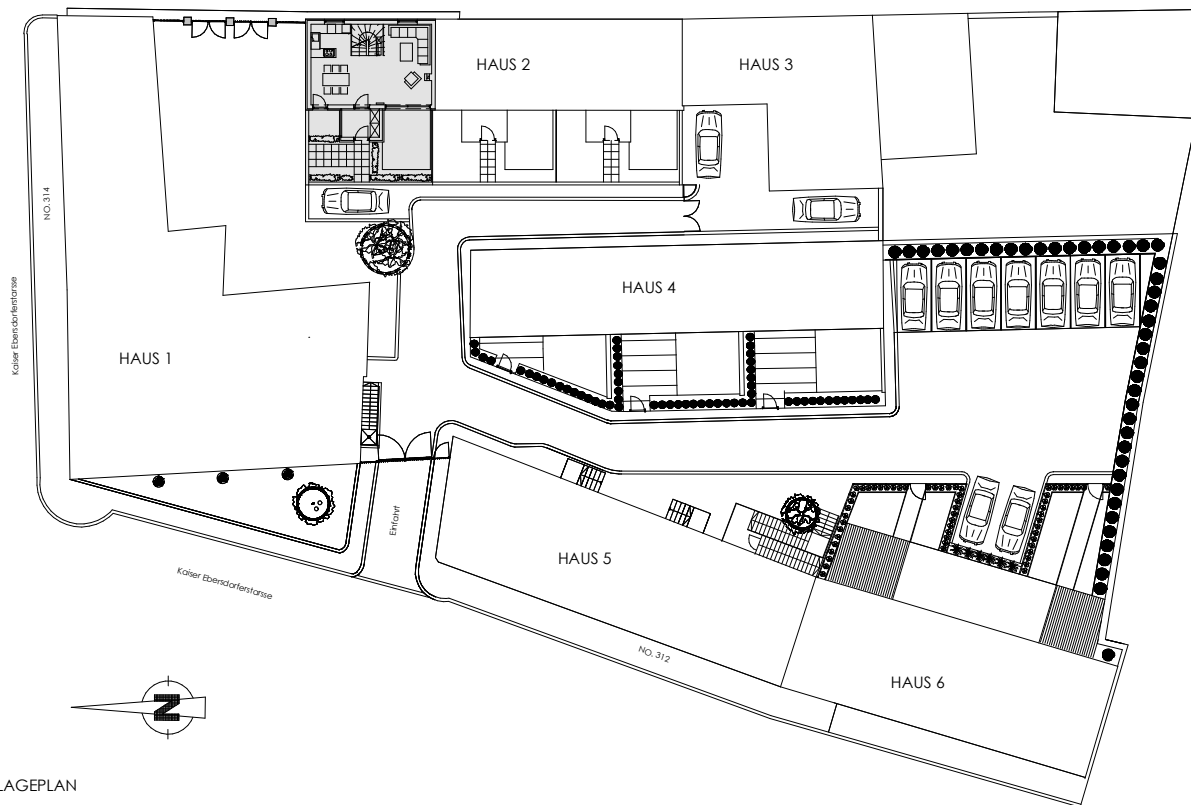

Kaiser Ebersdorferstrasse 314
1110 Wien

Haus 2 Top 15

TOP 15 (110,58 m² exkl. Garten und Terrasse)

EG: 47,05m²
OG: 35,81m²
DG: 27,72m²
Garten/Terrasse: 32,40m²
Terrasse: 6,80m²

Kaiser Ebersdorferstrasse 314

1110 Wien

DACHGESCHOSS

OBERGESCHOSS