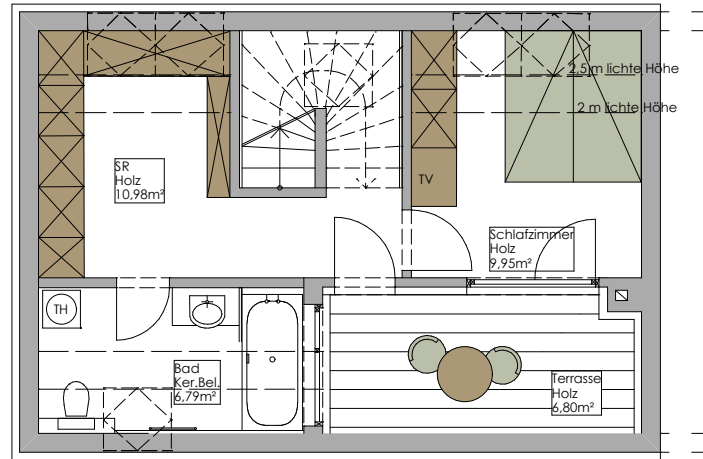

Kaiser Ebersdorferstrasse 314
1110 Wien

Haus 2 Top 15

TOP 15 (110,58 m² exkl. Garten und Terrasse)

EG: 47,05m²
OG: 35,81m²
DG: 27,72m²
Garten/Terrasse: 32,40m²
Terrasse: 6,80m²

Kaiser Ebersdorferstrasse 314

1110 Wien

DACHGESCHOSS

OBERGESCHOSS