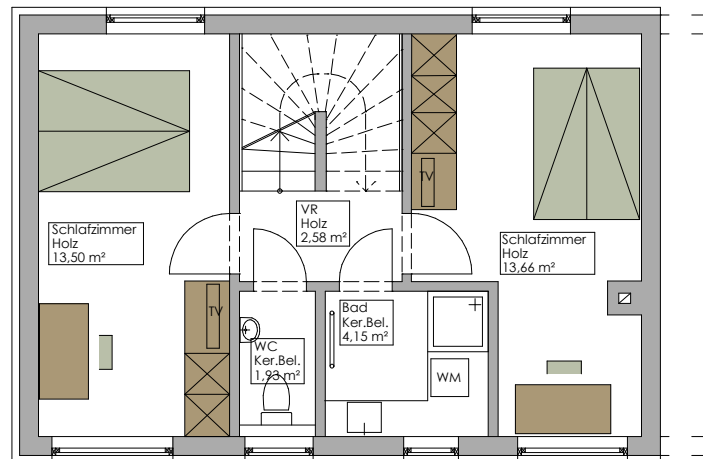

Kaiser Ebersdorferstrasse 314
1110 Wien

Haus 2 Top 15

TOP 15 (110,58 m² exkl. Garten und Terrasse)

EG: 47,05m²
OG: 35,81m²
DG: 27,72m²
Garten/Terrasse: 32,40m²
Terrasse: 6,80m²

Kaiser Ebersdorferstrasse 314

1110 Wien

DACHGESCHOSS

OBERGESCHOSS